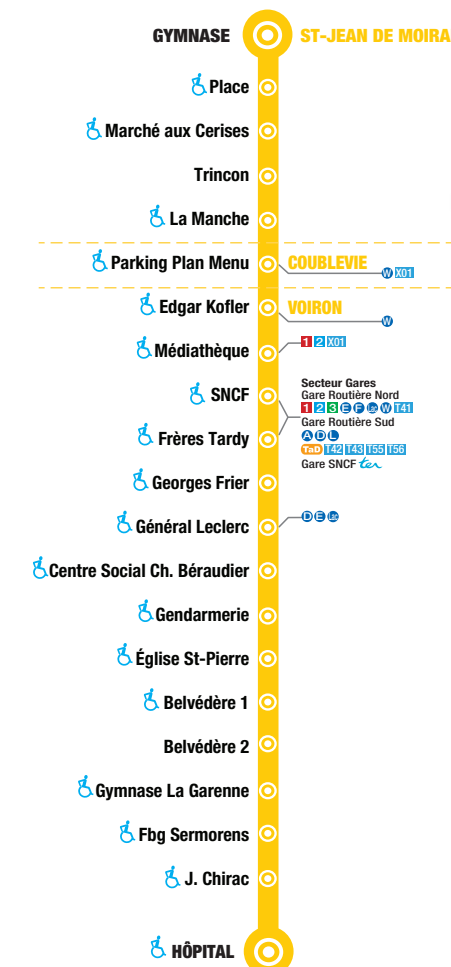

SAINT-JEAN DE MOIRANS → COUBLEVIE → VOIRON

Aucun service ne circule les dimanches et jours fériés

arrêt non desservi

Correspondances possibles avec les TER en direction de Grenoble et de Lyon