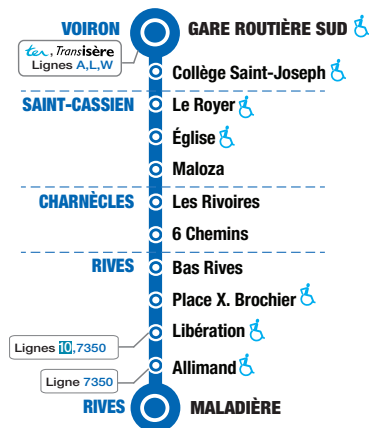

Pays Voironnais
mobilité

© New Deal - RC Grenoble

Horaires 2020/21

RIVES ←
CHARNÈCLES ←
SAINT-CASSIEN ←
VOIRON ←

Pays Voironnais
mobilité

HORAIRES VALABLES
au 1^{er} septembre 2020

RIVES → VOIRON

CALENDRIER	ANNÉE	ANNÉE	VACANCES SCOLAIRES	ANNÉE
JOURS DE CIRCULATION	LMMeJV	S	Me	LMMeJV
Rives - Maladière	6:51	8:30	8:30	13:25
Rives - Allimand	6:53	8:32	8:32	13:27
Rives - Libération	6:55	8:34	8:34	13:29
Rives - Place X. Brochier	6:56	8:35	8:35	13:30
Rives - Bas Rives	6:57	8:36	8:36	13:31
Charnècles - 6 Chemins	7:00	8:39	8:39	13:34
Charnècles - Les Rivoires	7:01	8:40	8:40	13:35
Saint-Cassien - Maloza	7:03	8:42	8:42	13:37
Saint-Cassien - Église	7:05	8:44	8:44	13:39
Saint-Cassien - Le Royer	7:07	8:46	8:46	13:41
Voiron - Collège Saint-Joseph	7:12	8:51	8:51	13:46
Voiron - Gare Routière Sud	TER 7:15	8:54	8:54	13:49 TER

VOIRON → RIVES

CALENDRIER	ANNÉE	ANNÉE
JOURS DE CIRCULATION	LMMeJVS	LMMeJV
Voiron - Gare Routière Sud	TER 12:20	18:15 TER
Voiron - Collège Saint-Joseph	12:23	18:18
Saint-Cassien - Le Royer	12:28	18:23
Saint-Cassien - Église	12:30	18:25
Saint-Cassien - Maloza	12:32	18:27
Charnècles - Les Rivoires	12:34	18:29
Charnècles - 6 Chemins	12:35	18:30
Rives - Bas Rives	12:38	18:33
Rives - Place X. Brochier	12:39	18:34
Rives - Libération	12:40	18:35
Rives - Allimand	12:42	18:37
Rives - Maladière	12:44	18:39

Correspondances possibles avec les TER
en direction de Grenoble et de Lyon