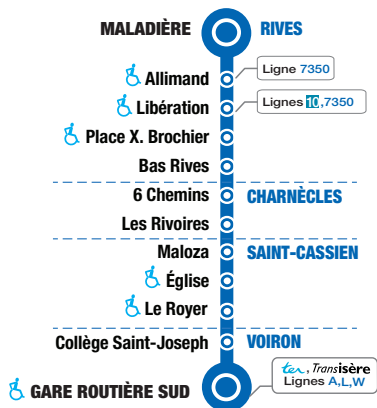

Pays Voironnais
mobilité

© New Deal - RC Grenoble

Horaires 2020/21

RIVES ←
CHARNÈCLES ←
SAINT-CASSIEN ←
VOIRON ←

Pays Voironnais
mobilité

HORAIRES VALABLES
au 1^{er} septembre 2020

RIVES → VOIRON

CALENDRIER	ANNÉE	ANNÉE	VACANCES SCOLAIRES	ANNÉE
JOURS DE CIRCULATION	LMMeJV	S	Me	LMMeJV
Rives - Maladière	6:51	8:30	8:30	13:25
Rives - Allimand	6:53	8:32	8:32	13:27
Rives - Libération	6:55	8:34	8:34	13:29
Rives - Place X. Brochier	6:56	8:35	8:35	13:30
Rives - Bas Rives	6:57	8:36	8:36	13:31
Charnècles - 6 Chemins	7:00	8:39	8:39	13:34
Charnècles - Les Rivoires	7:01	8:40	8:40	13:35
Saint-Cassien - Maloza	7:03	8:42	8:42	13:37
Saint-Cassien - Église	7:05	8:44	8:44	13:39
Saint-Cassien - Le Royer	7:07	8:46	8:46	13:41
Voiron - Collège Saint-Joseph	7:12	8:51	8:51	13:46
Voiron - Gare Routière Sud	TER 7:15	8:54	8:54	13:49 TER

VOIRON → RIVES

CALENDRIER	ANNÉE	ANNÉE
JOURS DE CIRCULATION	LMMeJVS	LMMeJV
Voiron - Gare Routière Sud	TER 12:20	18:15 TER
Voiron - Collège Saint-Joseph	12:23	18:18
Saint-Cassien - Le Royer	12:28	18:23
Saint-Cassien - Église	12:30	18:25
Saint-Cassien - Maloza	12:32	18:27
Charnècles - Les Rivoires	12:34	18:29
Charnècles - 6 Chemins	12:35	18:30
Rives - Bas Rives	12:38	18:33
Rives - Place X. Brochier	12:39	18:34
Rives - Libération	12:40	18:35
Rives - Allimand	12:42	18:37
Rives - Maladière	12:44	18:39

Correspondances possibles avec les TER
en direction de Grenoble et de Lyon